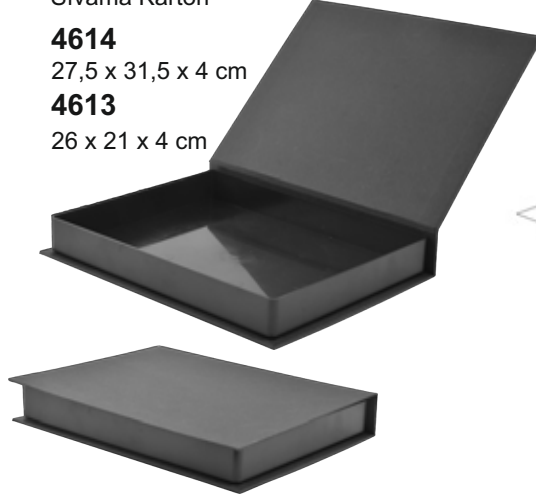

**8710**

Kutulu Set
10,000 mAh. Powerbank
Metal Roller Kalem
18,5 x 12 x 3,5 cm

**8265**

Kutulu Set
Derili Metal Anahtarlık
Metal Roller Kalem
Derili Metal Kartvizitlik
Suni Deri Kutu
19 x 13,5 x 3,5 cm.

**8930**

Kutulu Set
Metal Anahtarlık
16 gb USB Bellek
Metal Tükenmez Kalem
17,5 x 12 x 3,5 cm.

Set Kutusu
Sıvımalı rivetli
4601 21 x 25 cm
4602 18 x 20 cm

Set Kutusu
Sıvama Karton
4614
27,5 x 31,5 x 4 cm
4613
26 x 21 x 4 cm