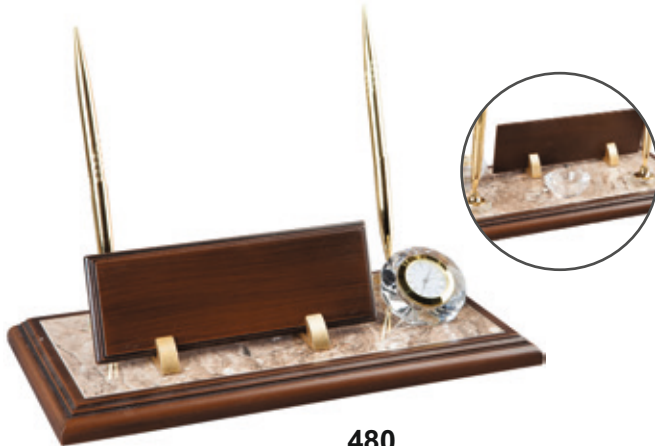

4185
Masaüstü Bayrak

3300
Ahşap Masa Seti

4175
Kristal Masa Seti
24 x 10 x 6,5 cm

3100
Ahşap Masa Seti

4195
Kristal Masa Seti
29 x 12 x 8 cm

4190
Kristal Masa Seti
29 x 12 x 8 cm

480
Masa Seti
Mermer Materyel