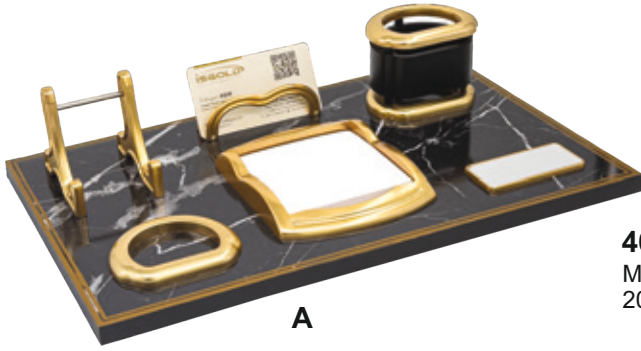

450
Masa Seti
Ahşap ve Mermer Materyel

A

2770
Masa Seti
15,5 x 30,5 cm

G

A

4600
Masa Seti
20 x 32 cm

G

A