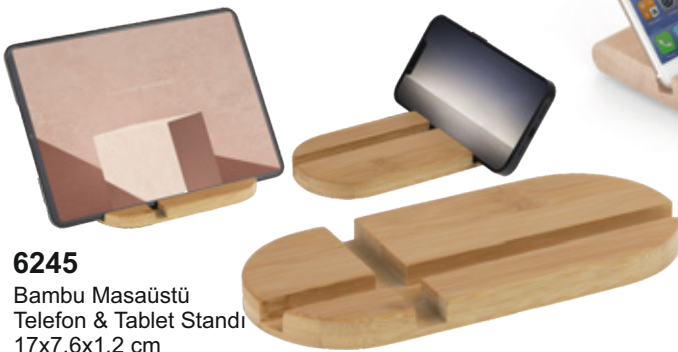

6245
Bambu Masaüstü
Telefon & Tablet Standı
17x7,6x1,2 cm