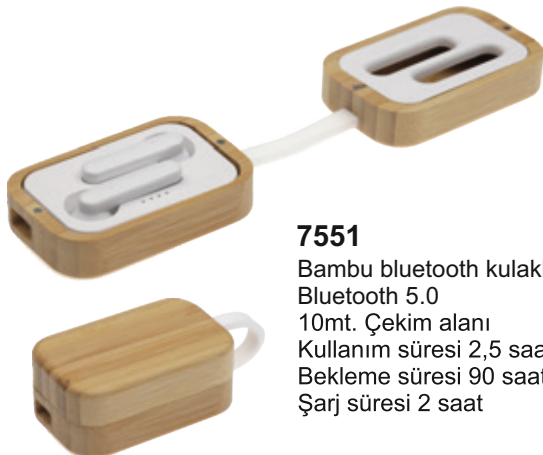

**2504**

Bluetooth Hoparlör
FM Radyo
5 W
USB'den Çalma İmkani
Mikro SD kart yuvası
9,8 x 7 x 5 cm

**7542**

Bluetooth Hoparlör
3 W
3,5 mm Jak girişi
6,5 x 6,5 x 3,5 cm

**7554**

BT bağlantısı, telefon görüşmeleri,
dokunmatik kontrol, düşük pil uyarısı
BT: Bluetrum V5.0+10m
Çıkış: 3W 4Ω
Kapasite: 400mAh+30mAh
Çalma süresi: 3-4 saat
Bekleme süresi: 40 saat
Giriş arayüzü: type-c
Pil göstergesi: LED ışıkları
Şarj gerilimi: DC 5V
Malzeme: ABS + bambu
Ölçüler: 10.7x4.5x2.5 cm
Renk: Bambu

7538

Bluetooth kulaklık

**7551**

Bambu bluetooth kulaklık
Bluetooth 5.0
10mt. Çekim alanı
Kullanım süresi 2,5 saat
Bekleme süresi 90 saat
Şarj süresi 2 saat

**0061**

Işıklı Bluetooth Kulaklık
Çekim mesafesi: 10 mt
200 mAh
Batarya Göstergesi
Bluetooth 5,0