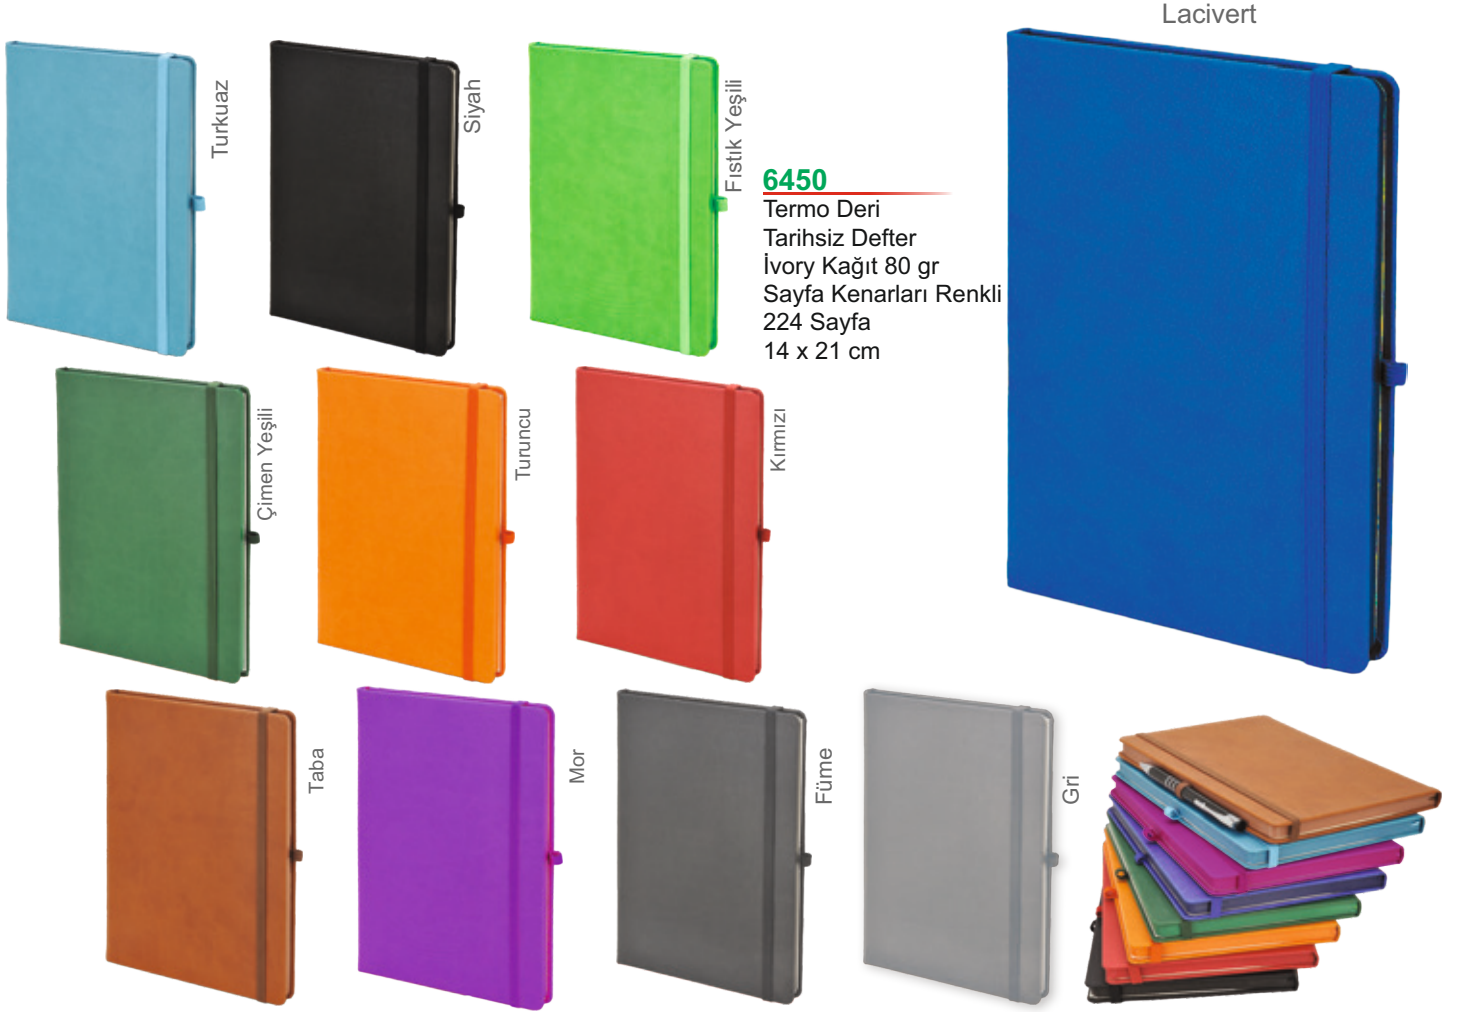

6450

Termo Deri
Tarihsiz Defter
İvory Kağıt 80 gr
Sayfa Kenarları Renkli
224 Sayfa
14 x 21 cm