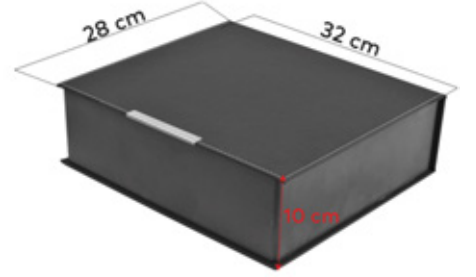

4600
Set Kutusu Sürgülü
23 x 16 x 5 cm