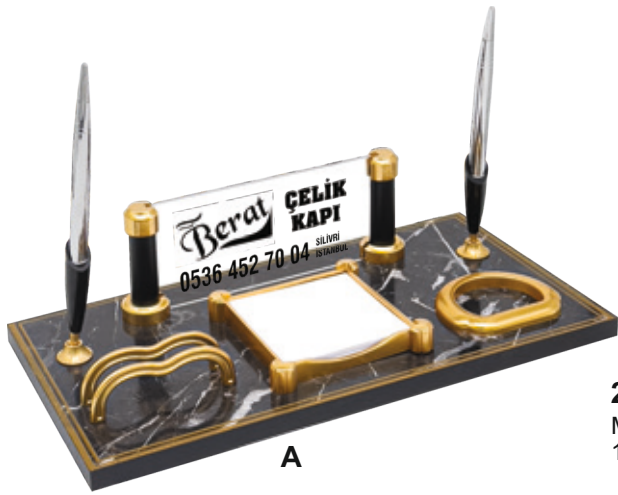

450
Masa Seti
Ahşap ve Mermer Materyel

A

2770
Masa Seti
15,5 x 30,5 cm

G

A

4600
Masa Seti
20 x 32 cm

G

A