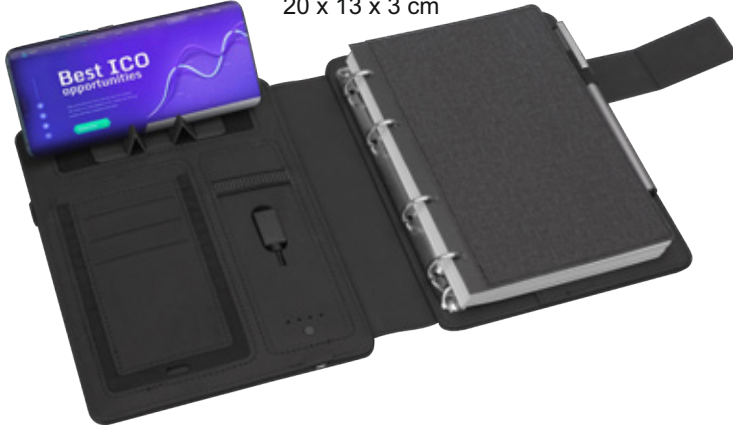

7486

Powerbank Organizer
8,000 mAh
32 gb USB Bellek
10 W Wireless Şarj
Magsafe Özellikli
Not defteri
Tablet & telefon tutucu
Kartlık & Cüzdan
20 x 27.5 cm