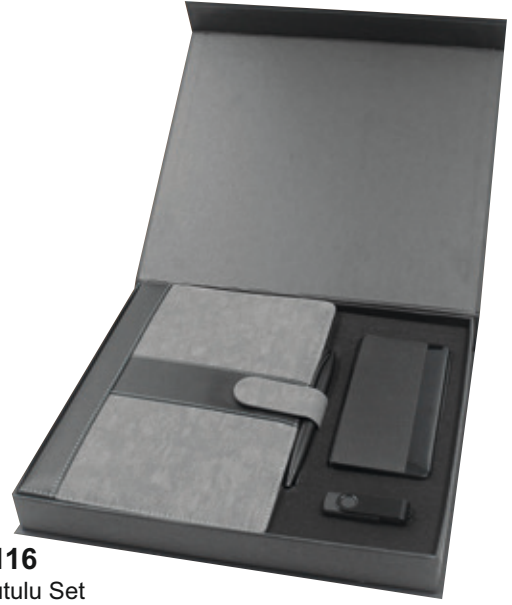

iÇİNDEKİLER INDEX

Kutulu Setler	2
Teknolojik Ürünler	11
Powerbanklar	22
USB Bellekler	26
Hesap Makineler	30
Ajandalar	31
Defterler	39
Bloknot ve Çantalar	47
Geri Dönüşümlü Ürünler	52
Metal Kalemler	55
Plastik Kalemler	70
Kurşun Kalemler	76
Kalem Setleri	78
Masa Setleri ve Radyolar	84
Anahtarlıklar	94
Duvar Saatleri	100
Termos ve Kupalar	115
Kartvizitlik ve Aynalar	120
Vazo, Kupa ve Fincan Setleri	126
Çakı, Fener ve Metreler	128
Telefon Tutucuları	131
Kağıtlıklar	132
Şemsiye ve Şapkalar	133
Takvimler	136
Çakmaklar	141
Mouse pad ve Bardak altlığı	144

1070

Kutulu Set
Powerbank Organizer
5000 mAh.
Termo Deri Deffer
192 Sayfa
17 x 23 cm.
Metal Kalem

**1071**

Kutulu Set
Powerbank Organizer
8000 mAh.
Termo Deri Deffer
260 Sayfa
19 x 23 cm.
Metal Kalem
64 gb USB

8115
Kutulu Set
Termo Deri Defter
15 x 21 cm
Termos 240 ml
Anahtarlık
Metal Kalem

9790
Kutulu Set
Termo Deri Defter
15 x 21 cm
3 Bardaklı Termos Seti
Metal Kalem

8627
Kutulu Set
Powerbank 10,000 mAh.
Led Işıklı
Termo Deri Defter
15 x 21 cm
Anahtarlık
Metal Kalem