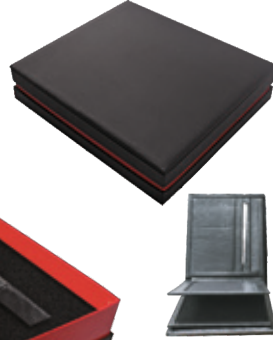

5906

5'li Vip Set
Cüzdan, Kemer, Kalem,
Anahtarlık, Kredi Kartlık
Cüzdan ve Kemer Hakiki deridir

2201

2'li Vip Set
Cüzdan
Kemer
Cüzdan ve Kemer Hakiki deridir

6011

Kutulu set
10.000 mAh Powerbank
13 x 21 Defter
Çelik Termos 240 ml
Metal Kalem

2765

Kutulu set
10.000 mAh Powerbank
Çelik Termos 240 ml
Metal Kalem

8820

Kutulu Set
9 x 14 cm Termo Deri Defter
Roller Kalem
Metal USB Bellek 16 G.B
Metal Termos 350 ml.
5.000 mAh. Powerbank
29,3 x 24,5 x 8,7 cm