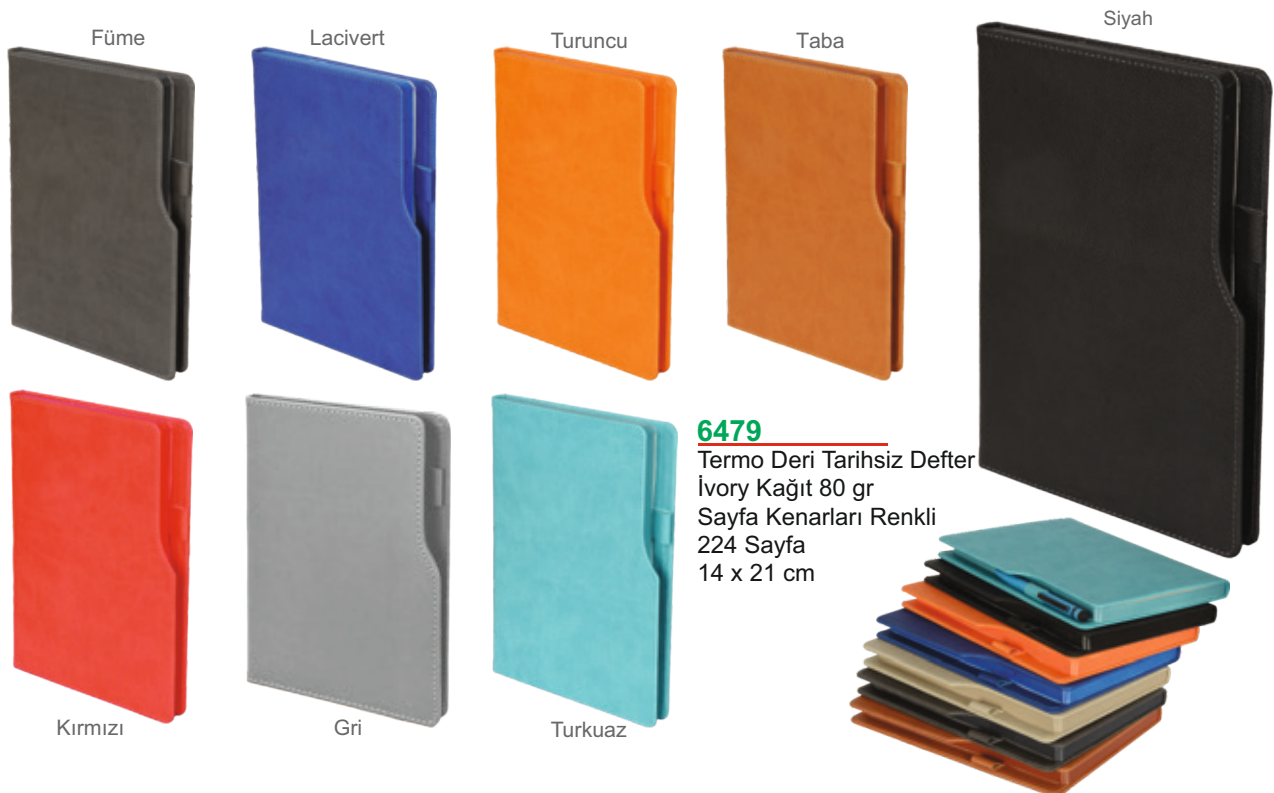

6479

Termo Deri Tarihsiz Defter
İvory Kağıt 80 gr
Sayfa Kenarları Renkli
224 Sayfa
14 x 21 cm