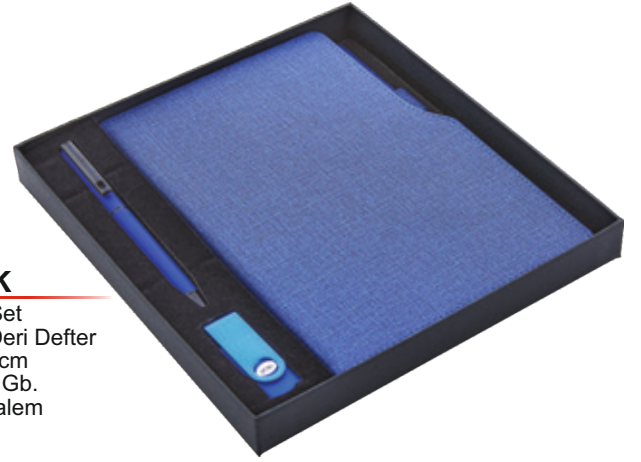

2320 K

Kutulu Set
Termo Deri Defter
15 x 21 cm
USB 16 Gb.
Metal Kalem