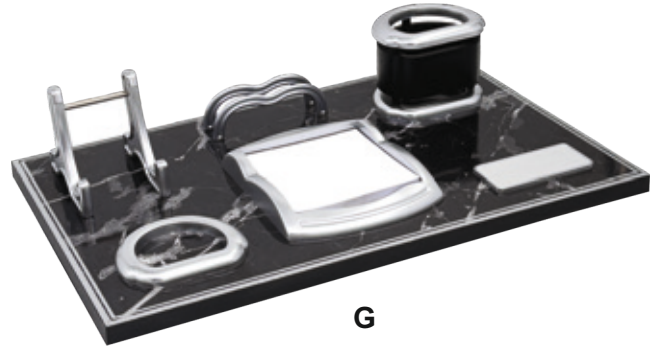

450
Masa Seti
Ahşap ve Mermer Materyel

A

2770
Masa Seti
15,5 x 30,5 cm

G

A

4600
Masa Seti
20 x 32 cm

G

A