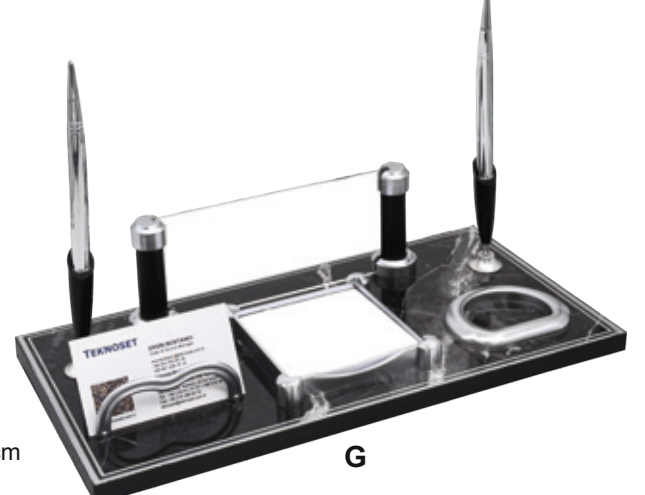

A

2750
Masa Seti
15,5 x 30,5 cm

G