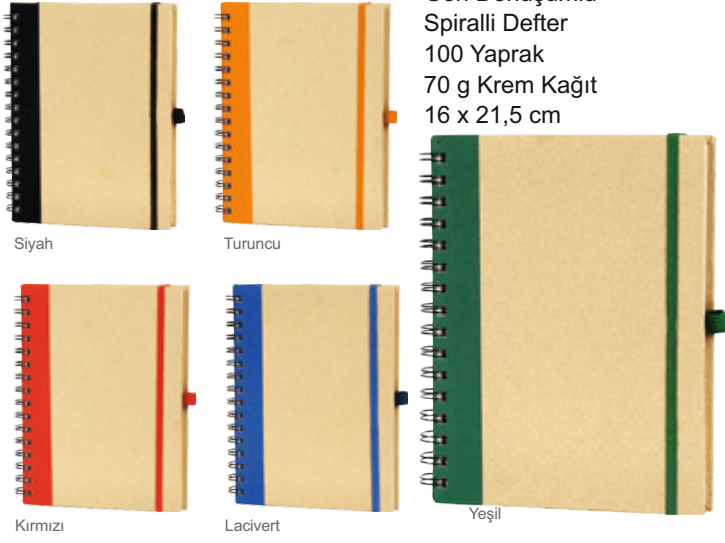

AB 002
Sirt Çantası
40 x 30 x 12 cm

AB 005
Sirt Çantası
32 x 42 x 12 cm

1220

Geri Dönüşümlü
Spiralli Defter
100 Yaprak
70 g Krem Kağıt
16 x 21,5 cm

**6394**

Geri Dönüşümlü Bloknot
16,5x23 cm

**6378**

Geri Dönüşümlü Notluk
25 x 12,5 cm