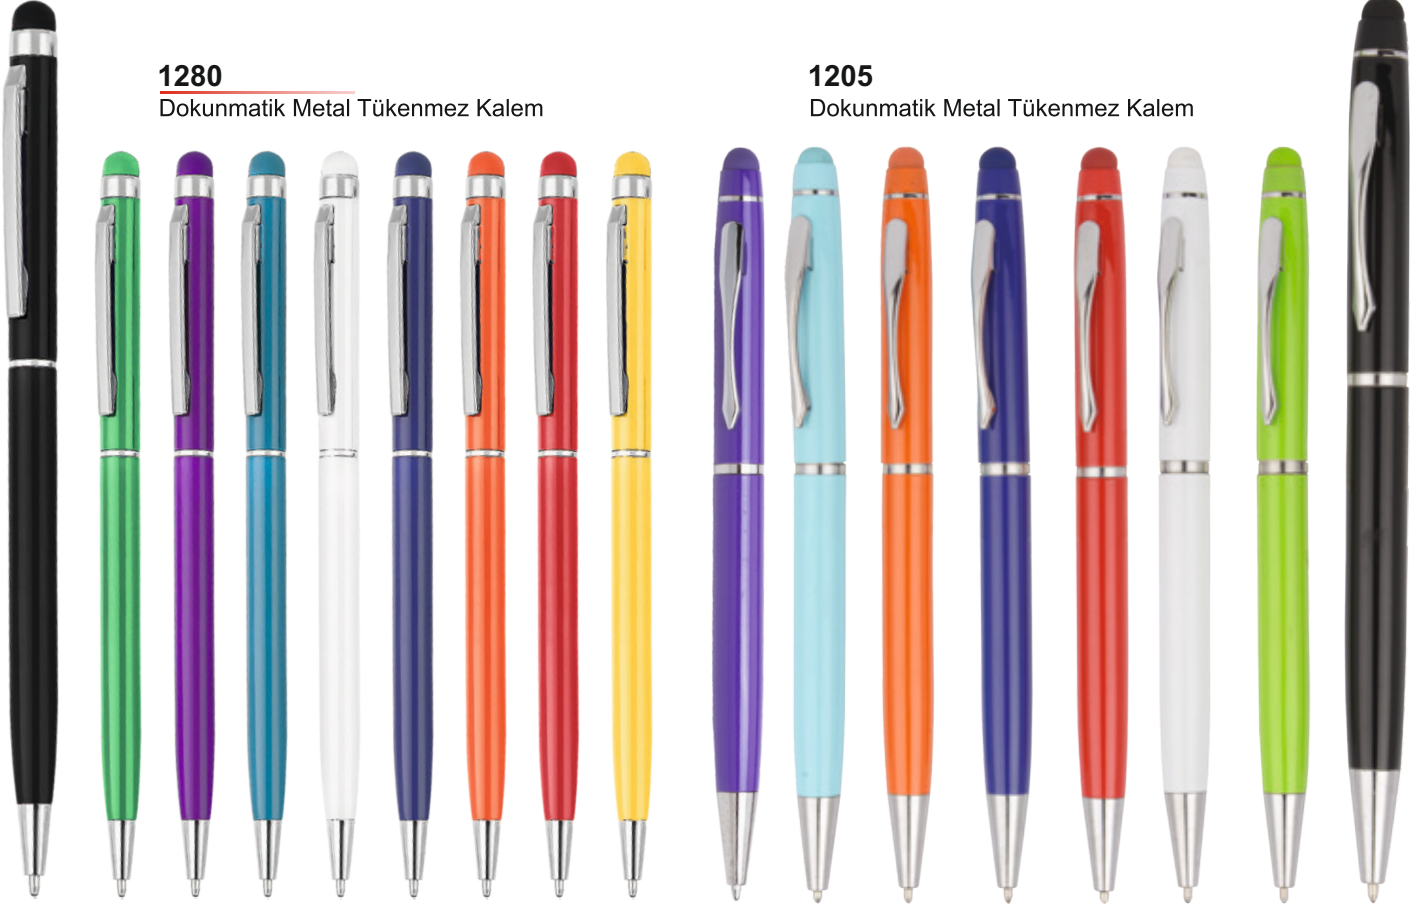

**525**

Metal Tükenmez Kalem
Dokunmatik
Mat gövde
Tepe renginde Lazer baskı

**1484**

Metal Tükenmez Kalem
Dokunmatik

**1027**

Metal Tükenmez Kalem
Dokunmatik

**1280**

Dokunmatik Metal Tükenmez Kalem