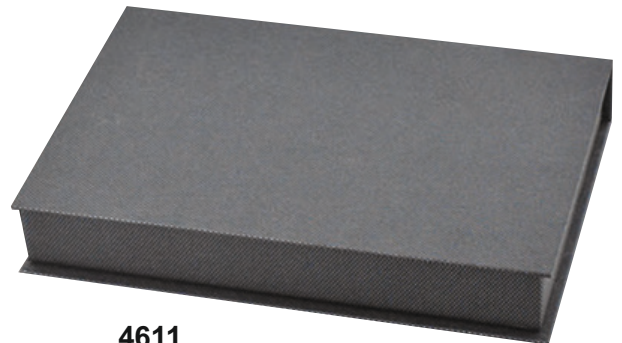

4611
Karton Set Kutusu
18,5 x 12,5 x 4 cm