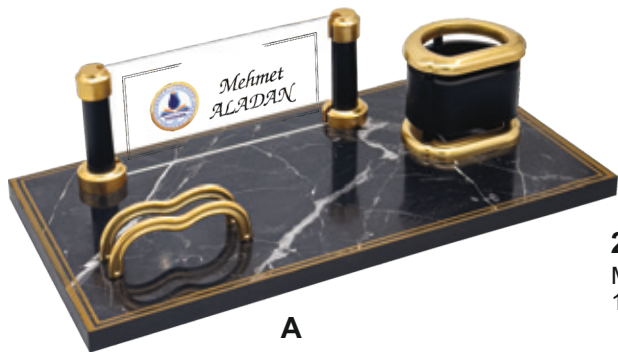

A

2770
Masa Seti
15,5 x 30,5 cm

G

A

4600
Masa Seti
20 x 32 cm

G

A

2750
Masa Seti
15,5 x 30,5 cm

G

A

2760
Masa Seti
15,5 x 30,5 cm

G